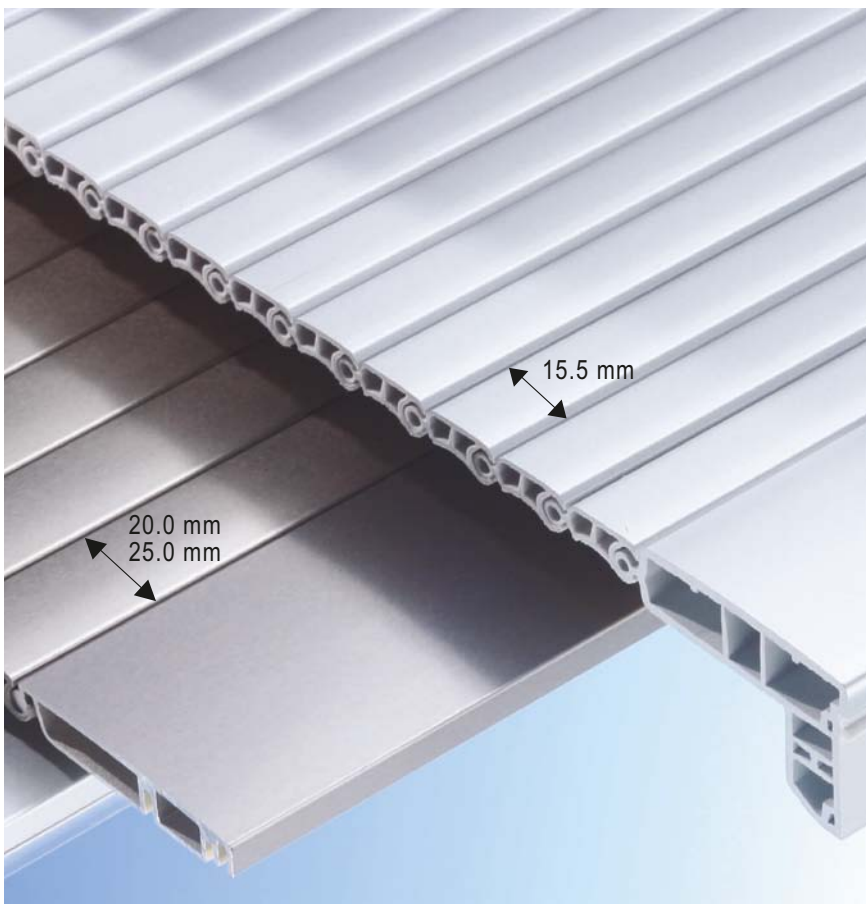

# Jalousiematten aus Kunststoff

**Jalousiematte mit 25 mm Stabbreite.**  
Rückseitig fixiert mit Filamentklebeband.

**Verlängerbar auf Maße bis 2000 mm.**  
Durch Zusammenstecken der Jalousiestäbe sind die Jalousiematten beliebig verlängerbar und kürzbar. (Zur Fixierung wird nur ein Filamentklebeband benötigt.)

## Adapterprofil

Um die Jalousie mit einer Schließleiste zu verbinden benötigen Sie das Adapterprofil Nr. 1748/1749.

Adapterprofil zur Befestigung der 25 mm Jalousie an Standard-Schließleisten

Länge  
**Art.-Nr.**  
**1748.1783**  
**1748.1333**

800 mm  
**Ausführung**  
edelstahl  
silber

Länge  
**Art.-Nr.**  
**1749.1783**  
**1749.1333**

1200 mm  
**Ausführung**  
edelstahl  
silber

**Jalousiematte mit 15,5mm Stabbreite.**  
Rückseitig mit Filamentklebeband fixiert.

**Ausführung**

silber geprägt

edelstahl geprägt

schwarz uni

lichtgrau uni

weiß uni

Alu-ummantelt

**1200 x 2000 mm**