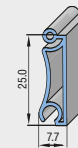

Adapterprofil

Um die Jalousie mit einer Schließleiste zu verbinden benötigen Sie das Adapterprofil Nr. 1748/1749.

Adapterprofil zur Befestigung der 25 mm Jalousie an Standard-Schließleisten

Länge
Art.-Nr.
1748.1783
1748.1333

800 mm
Ausführung
edelstahl
silber

Länge
Art.-Nr.
1749.1783
1749.1333

1200 mm
Ausführung
edelstahl
silber