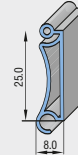

# Jalousiematten aus Kunststoff

**Jalousiematte mit 25 mm Stabbreite.**  
Rückseitig fixiert mit Filamentklebeband.

**Verlängerbar auf Maße bis 2000 mm.**  
Durch Zusammenstecken der Jalousiestäbe sind die Jalousiematten beliebig verlängerbar und kürzbar. (Zur Fixierung wird nur ein Filamentklebeband benötigt.)

**800 mm x 1200 mm**  
(Stablänge x Mattenlänge)

**Art.-Nr.**  
**1702.1333**  
**1702.1783**

**Ausführung**  
silber geprägt  
edelstahl geprägt

**1200 mm x 1200 mm**  
(Stablänge x Mattenlänge)

**Art.-Nr.**  
**1703.1333**  
**1703.1783**