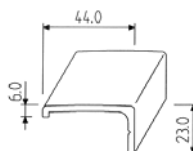

**Schließeleiste mit
Schlossfräsung**

für Jalousiebreite
1200 mm **1215**
800 mm **1216**

**Haken-
riegelschloss**

Dornmaß = 22 mm
gleichschließend **1268.4000.0000**
verschieden schließend **1268.4001.0000**

**Schließeleiste mit
Schließeblechfräsung**

für Jalousiebreite
1200 mm **1217**
800 mm **1218**

Schließeblech

1269.0000

Gleiter

für Schließeleiste
5123

Schließeleiste
mit Lehmann-Schließeblech

Abschlussleiste

für Jalousiebreite
1200 mm **1223**
800 mm **1224**

Farben

silber **1333**
edelstahl **1783**
schwarz **8891**
lichtgrau **8064**
weiß **8888**

Griffleiste

Griffleiste

für Jalousiebreite
1200 mm **1713**
800 mm **1712**