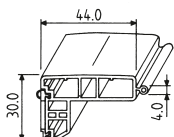

Schließeleiste
ohne Schloss

Schließeleiste

für Jalousiebreite
1200 mm **1213**
800 mm **1214**

Farben

silber **1333**
edelstahl **1783**
schwarz **8891**
lichtgrau **8064**
weiß **8888**

Gleiter für Schließeleiste

rechts **5120**
links **5130**

Schließeleiste (Schlossleiste)
mit Lehmann-Hakenriegelschloss

Schließeleiste

ohne Fräsung
für Jalousiebreite
1200 mm **1348**
800 mm **1349**

Farben

silber **1333**
edelstahl **1783**
schwarz **8891**
lichtgrau **8064**
weiß **8888**

**Schließeleiste mit
Schlossfräsung**

für Jalousiebreite
1200 mm **1215**
800 mm **1216**

**Haken-
riegelschloss**

Dornmaß = 22 mm
gleichschließend **1268.4000.0000**
verschieden schließend **1268.4001.0000**