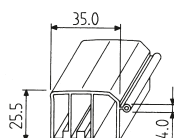

Schließeleiste
ohne Schloss

Schließeleiste

für Jalousiebreite
1200 mm **1213**
800 mm **1214**

Farben

silber **1333**
edelstahl **1783**
schwarz **8891**
lichtgrau **8064**
weiß **8888**

Gleiter für Schließeleiste

rechts **5120**
links **5130**

Schließeleiste (Schlossleiste)
mit Lehmann-Hakenriegelschloss

Schließeleiste

ohne Fräsung
für Jalousiebreite
1200 mm **1348**
800 mm **1349**

Farben

silber **1333**
edelstahl **1783**
schwarz **8891**
lichtgrau **8064**
weiß **8888**

**Schließeleiste mit
Schlossfräsung**

für Jalousiebreite
1200 mm **1215**
800 mm **1216**

**Haken-
riegelschloss**

Dornmaß = 22 mm
gleichschließend **1268.4000.0000**
verschieden schließend **1268.4001.0000**