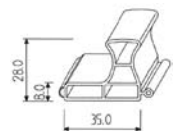

**Schließeleiste mit
Schlossfräsung**

für Jalousiebreite
1200 mm **1215**
800 mm **1216**

**Haken-
riegelschloss**

Dornmaß = 22 mm
gleichschließend **1268.4000.0000**
verschieden schließend **1268.4001.0000**

**Schließeleiste mit
Schließeblechfräsung**

für Jalousiebreite
1200 mm **1217**
800 mm **1218**

Schließeblech

1269.0000

Gleiter

für Schließeleiste
5123

Schließeleiste
mit Lehmann-Schließeblech

Abschlussleiste

für Jalousiebreite
1200 mm **1223**
800 mm **1224**

Farben

silber **1333**
edelstahl **1783**
schwarz **8891**
lichtgrau **8064**
weiß **8888**

Griffleiste

Griffleiste

für Jalousiebreite
1200 mm **1713**
800 mm **1712**