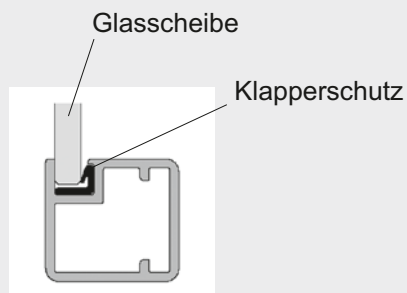

Aluminium-Glasrahmen auf Maß (incl. Scharniere)

Oberflächen:

E6/EV1 silberfarbig eloxiert

E1/E0/ES edelstahlfarbig

Lieferumfang:

Rahmenprofile

Eckverbinder + Schrauben

Klapperschutz

Lieferung ohne Glasplatte

Die Rahmenprofile werden fertig
konfektioniert (incl. Scharnierfräsungen)

Scharniere: Blum

Durch das nicht sichtbare
Klapperschutzprofil werden
die Scheiben stabilisiert.